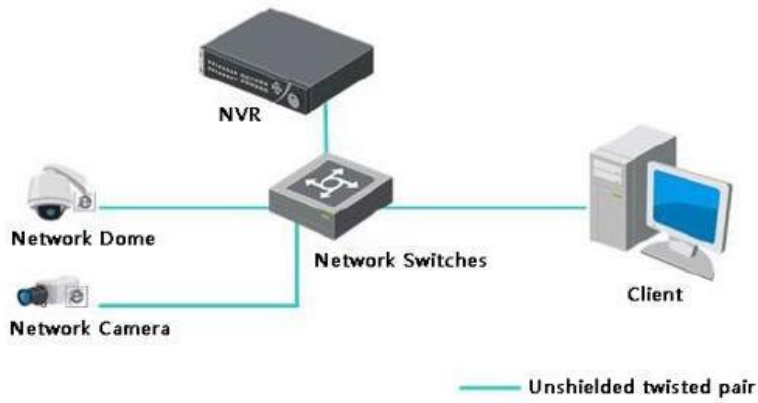

HIKVISION

HD
4MP
DIGITAL HD IP

DS-2CD2043G0-I
DS-2CD2143G0-I
DS-7616NI-K2/16P

16 Camera | **16** Channels
DHGate.com | jackonstore