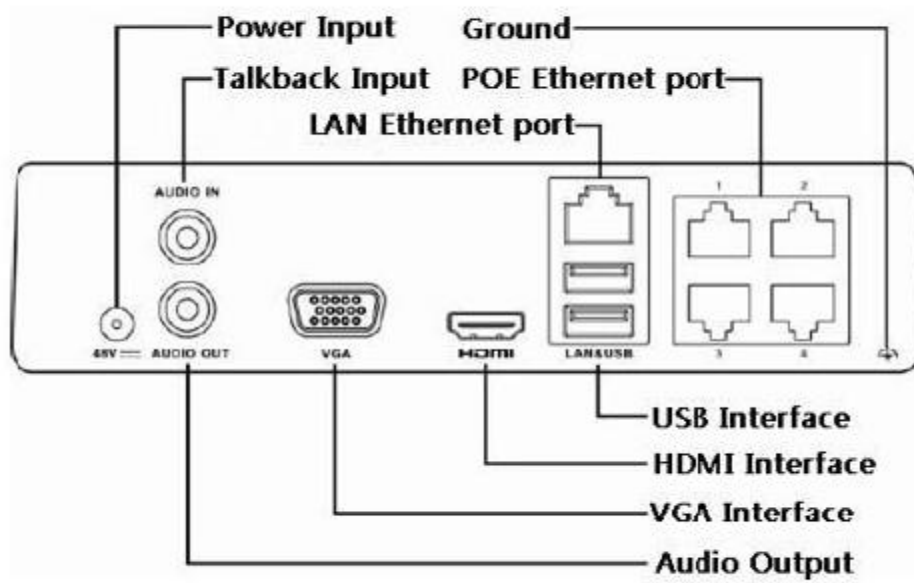

Compatible con el acceso multi-cámara con un botón, visión del estado de enlace de las cámaras y otros terminales.

Es posible seleccionar entre un almacenamiento de 1 TB hasta 6 TB, el vídeo se guarda localmente con un alto grado de protección de seguridad.

HIKVISION

HD
4MP
DIGITAL HD IP

DS-2CD2043G0-I
DS-2CD2143G0-I
DS-7616NI-K2/16P

16 Camera | **16** Channels
DHGate.com | jackonstore

HiLook

Línea de Cámaras IP Hikvision

HIKVISION

Serie 2 Entry level